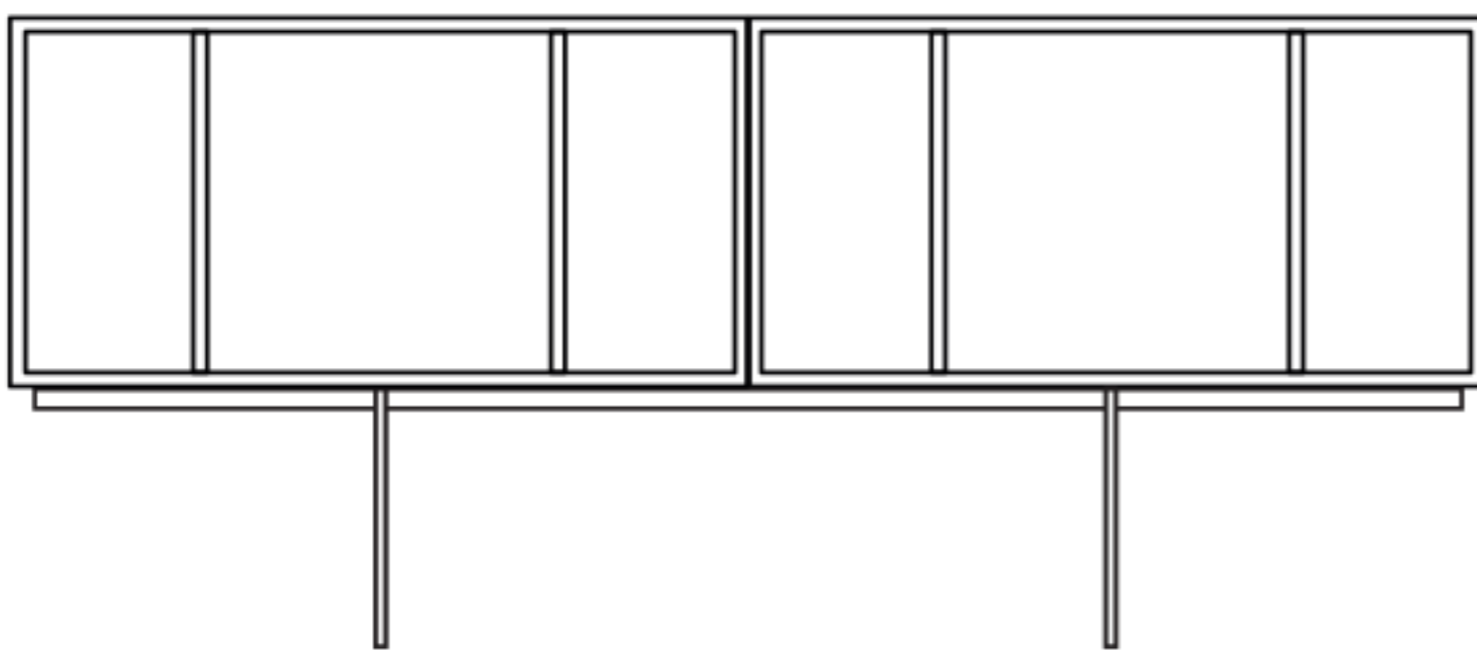

## COVER\*LAMP

hänge-, tisch-, oder stehleuchte aus massivholz gefertigt. in zwei verschiedenen grössen und drei unterschiedlichen formen erhältlich.

massivholz eiche natur oder esche schwarz  
leuchtmittel led globe  
Ø 18/13,7 x H 16/18 cm

## BOX\*BOX mit Untergestell

leichte filigrane stapelboxen,  
frei im raster unterteilbar, flexibel,  
modular und werkzeuglos umbaubar.  
untergestell mit gesamtbreite 160 cm.

mdf weiss, schwarz oder eiche furniert  
B 40/80 x H 40 x T 30 cm